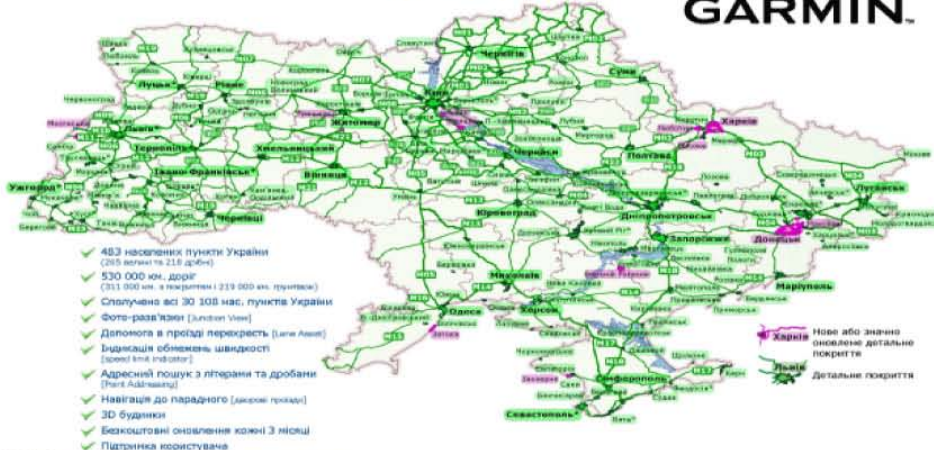

ИНСТРУКЦИЯ ПО ОБНОВЛЕНИЮ КАРТЫ «НАВЛЮКС» для GPS-навигатора

Шаг 1. Загружаем обновление карты со страницы <http://navlux.luxena.com/Release.aspx>

[Оновити карту](#)

[Повідомити про помилку або POI на карті](#)

[До головної сторінки](#)

Оновлення карти: НавЛюкс 2011 Q2 (від 28.04.2011)
Телефон служби підтримки користувачів +380 44 294.00.10

NAVLЮКС 2011 Q2
<http://navlux.luxena.com>

483 детальні карти міст
101 000 POI
Тривимірність Укр./Рос./Англ.

GARMIN

Виберіть версію карти для вашого приладу

GPS-навигатор Garmin

Версія карти НавЛюкс

1200/1210
1245
1250
1300/1310
1350
1390T
1410
1450
1490T
2250
2300
2350
3700
3760
3760(T)

НавЛюкс 2011 Q2 nuvi1xxx ML
Карта для приладів серії 1xxx (без 3D будинків). Багатомовна (укр., рос., англ.).
[Для GPS-навигатору Garmin](#)
[Для ПК (MapSource)](#)

205/205W
215/215W
500/510/550
710
760
755
715
765
855
465
3790
GVN53
Портативні (туристичні)

НавЛюкс 2011 Q2 ML
Карта з 3D-будинками (для приладів серій "не 1xxx"). Багатомовна (укр., рос., англ.).
[Для GPS-навигатору Garmin](#)
[Для ПК (MapSource)](#)

200/200W
250/250W
260/260W
350

НавЛюкс 2011 Q2 (no SPD) ML
Карта тільки для приладів, які не підтримують індикацію обмежень швидкості. Багатомовна (укр., рос., англ.).
[Для GPS-навигатору Garmin](#)
[Для ПК (MapSource)](#)

[Інструкція з оновлення НавЛюкс для GPS-навигатору](#)

[Інструкція з оновлення НавЛюкс для MapSource](#)